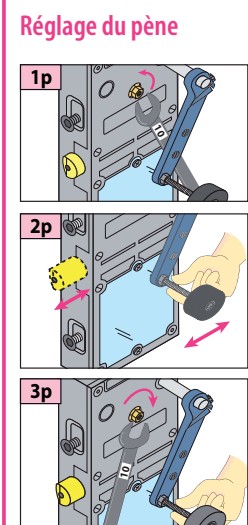

Produit à remplacer

Type 1 B 61 (Fiam)

Produit de remplacement

LR 180 ** FI prudhomme S.a

Matériel optionnel :
CP/180 (calibre de perçage)
CP/DV (calibre de perçage)

réf.: LR180 * G FI

=

+

Gauche

Droite

réf.: LR180 * D FI

=

+

Phases de montage

voir page 1/2.