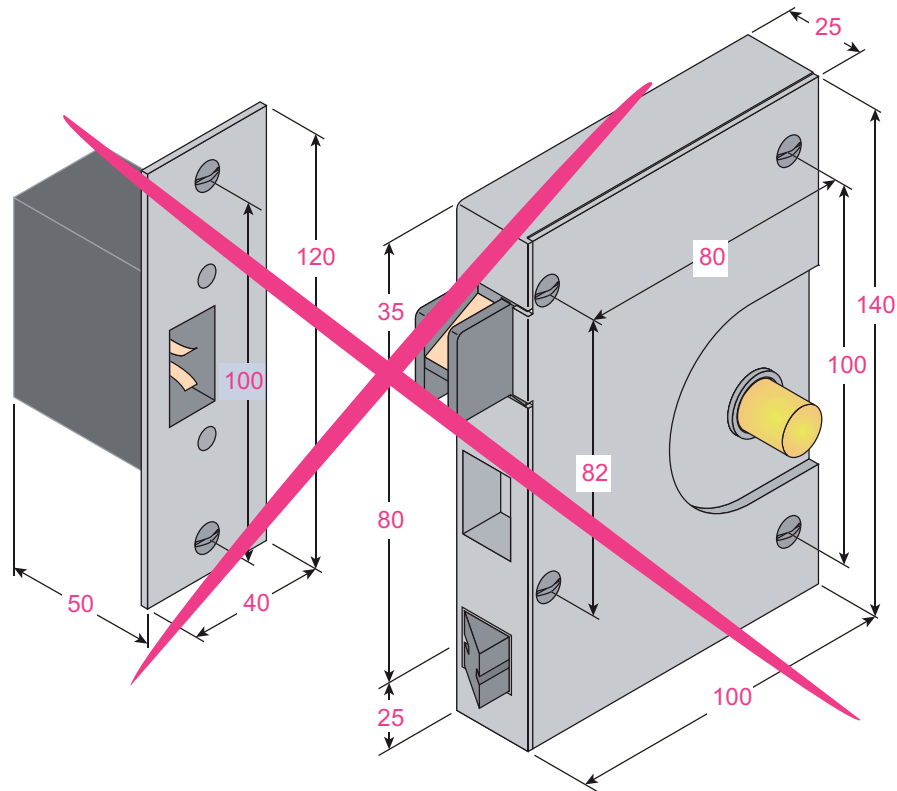

Produit à remplacer

Type 1 B 61 (Fiam)

Produit de remplacement

LR 180 ** FI prudhomme S.a

Matériel optionnel :
CP/180 (calibre de perçage)
CP/DV (calibre de perçage)

réf.: LR180 * G FI

=

+

Gauche

Droite

réf.: LR180 * D FI

=

+

Phases de montage

voir page 1/2.