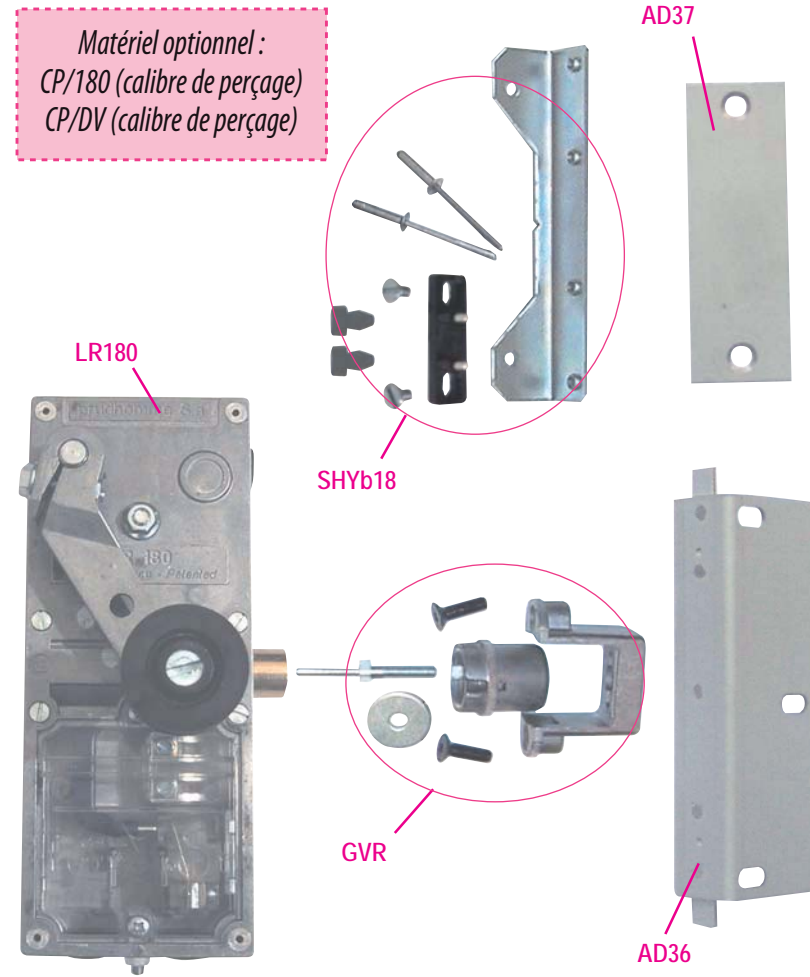

Produit à remplacer

Type 1 B 61 (Fiam)

Produit de remplacement

LR 180 ** FI prudhomme S.a

Matériel optionnel :
CP/180 (calibre de perçage)
CP/DV (calibre de perçage)

réf.: LR180 * G FI

=

+

Gauche

Droite

réf.: LR180 * D FI

=

+

Phases de montage

voir page 1/2.