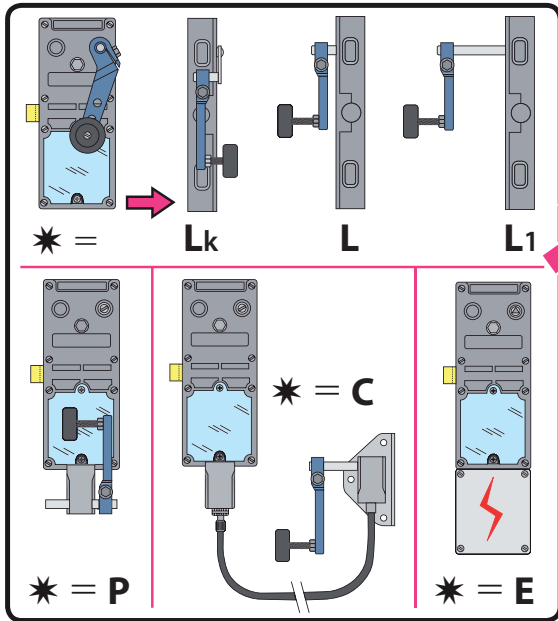

Produit à remplacer

Type 1 B 61 (Fiam)

Produit de remplacement

LR 180 ** FI prudhomme S.a

Matériel optionnel :
CP/180 (calibre de perçage)
CP/DV (calibre de perçage)

réf.: LR180 * G FI

=

+

Gauche

Droite

réf.: LR180 * D FI

=

+

Phases de montage

voir page 1/2.