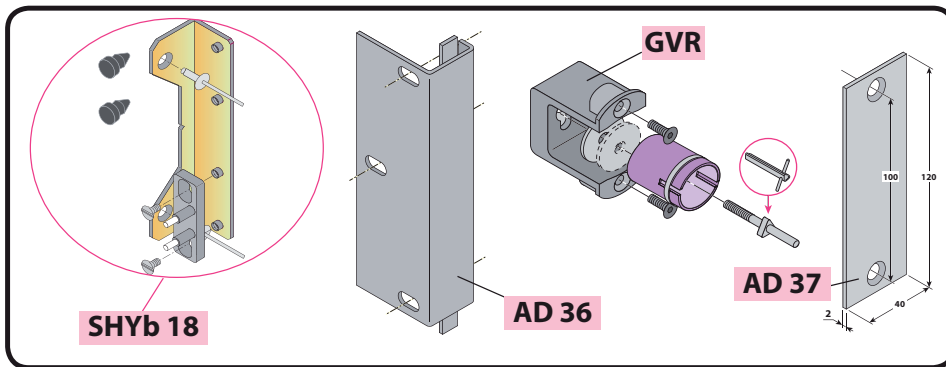

Produit à remplacer

Type 1 B 61 (Fiam)

Produit de remplacement

LR 180 ** FI prudhomme S.a

Matériel optionnel :
CP/180 (calibre de perçage)
CP/DV (calibre de perçage)

réf.: LR180 * G FI

=

+

Gauche

Droite

réf.: LR180 * D FI

=

+

Phases de montage

voir page 1/2.